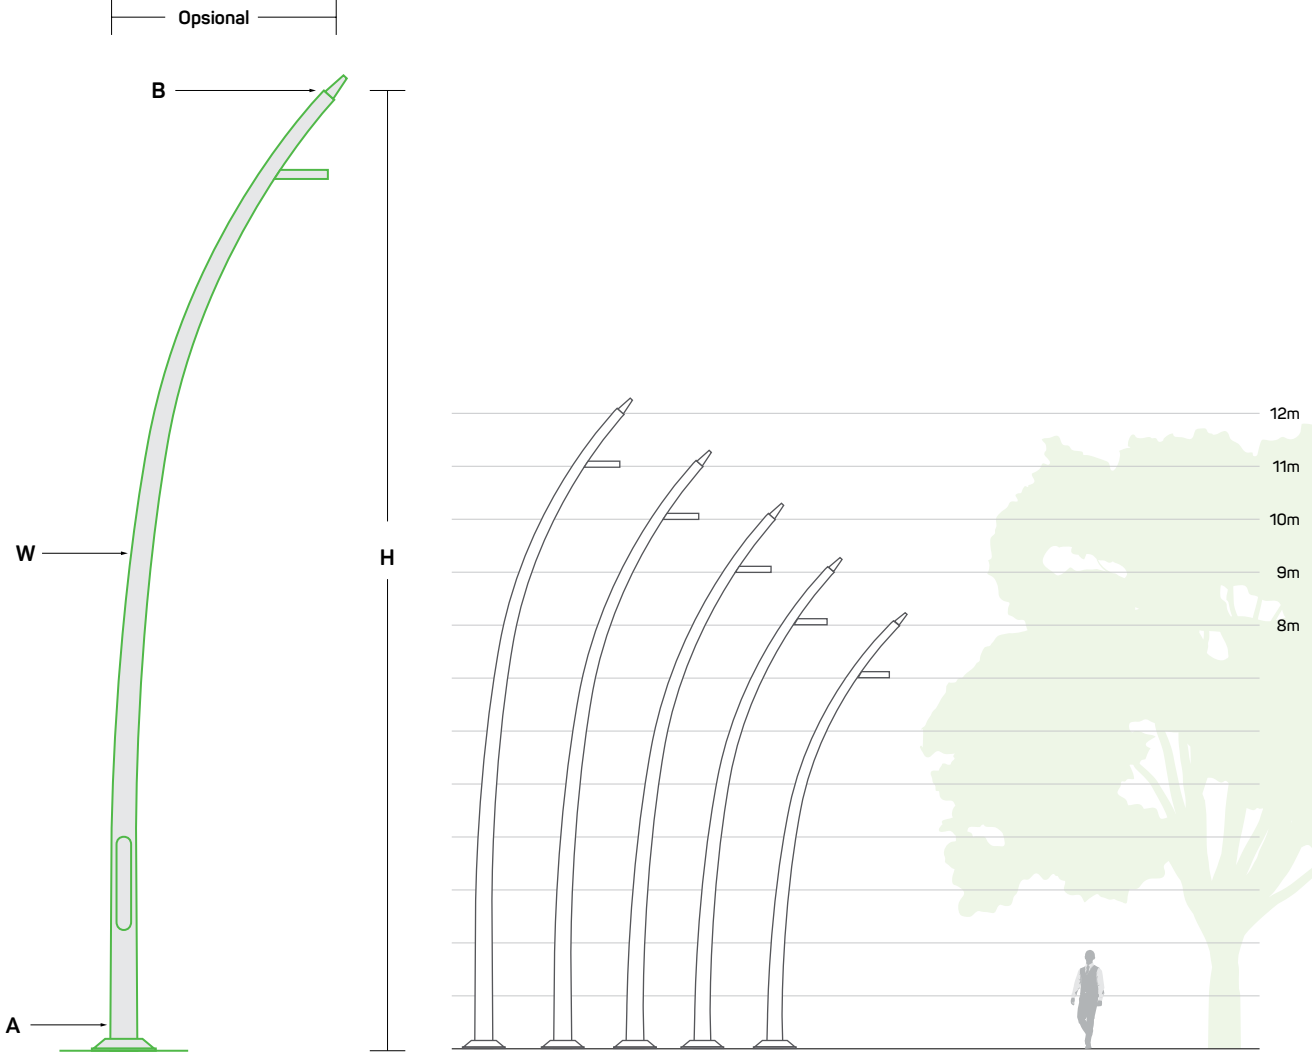

Eğik Direkler

Curved Poles

Ø165

Innovational lighting poles... **ALCOP**
design

Ürün Kodu Product Code	Direk Yüksekliği Pole Height	Alt Çap Base Diameter	Üst Çap Spigot Diameter	Kalınlık Wall Thickness
	H	A	B	W
ALC165E.800	8m	165mm	76mm - 90mm	3mm
ALC165E.900	9m	165mm	76mm - 90mm	3mm
ALC165E.1000	10m	165mm	76mm - 90mm	3mm
ALC165E.1100	11m	165mm	76mm - 90mm	3mm
ALC165E.1200	12m	165mm	76mm - 90mm	3mm