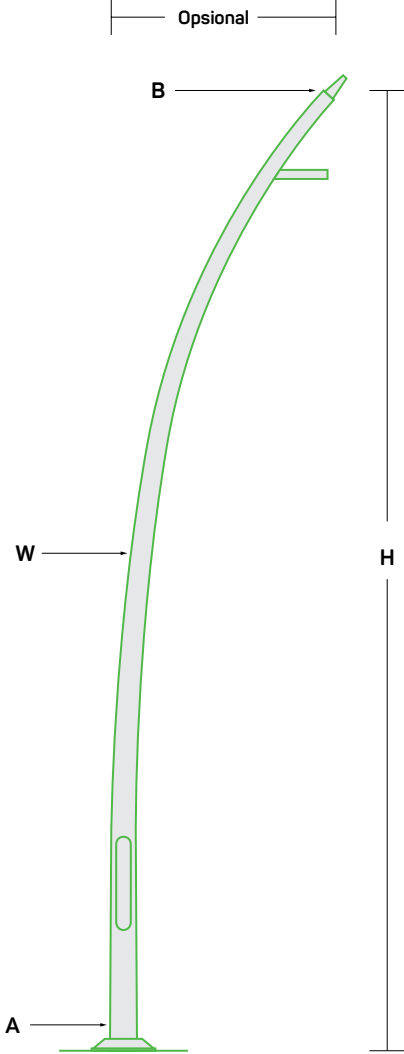

Eğik Direkler

Curved Poles

Ø148

Innovational lighting poles... **ALCOP**
design

Ürün Kodu Product Code	Direk Yüksekliği Pole Height	Alt Çap Base Diameter	Üst Çap Spigot Diameter	Kalınlık Wall Thickness
	H	A	B	W
ALC148E.600	6m	148mm	76mm	3mm
ALC148E.700	7m	148mm	76mm	3mm
ALC148E.800	8m	148mm	76mm	3mm

* Katalogda yer alan direk ve konsol ölçüleri standart ölçülerdir. / Mast and console measurements in the catalog are standard measurements.

* Talep edilen tüm özel ölçüler hesaplamalar sonrası üretilmektedir. / All requested special metrics are produced after calculations.

* Statik hesaplamalar sonrasında Alcop Design ölçülerde düzeltme hakkını saklı tutar. / After static calculations Alcop Design reserves the right to correct the measurement.