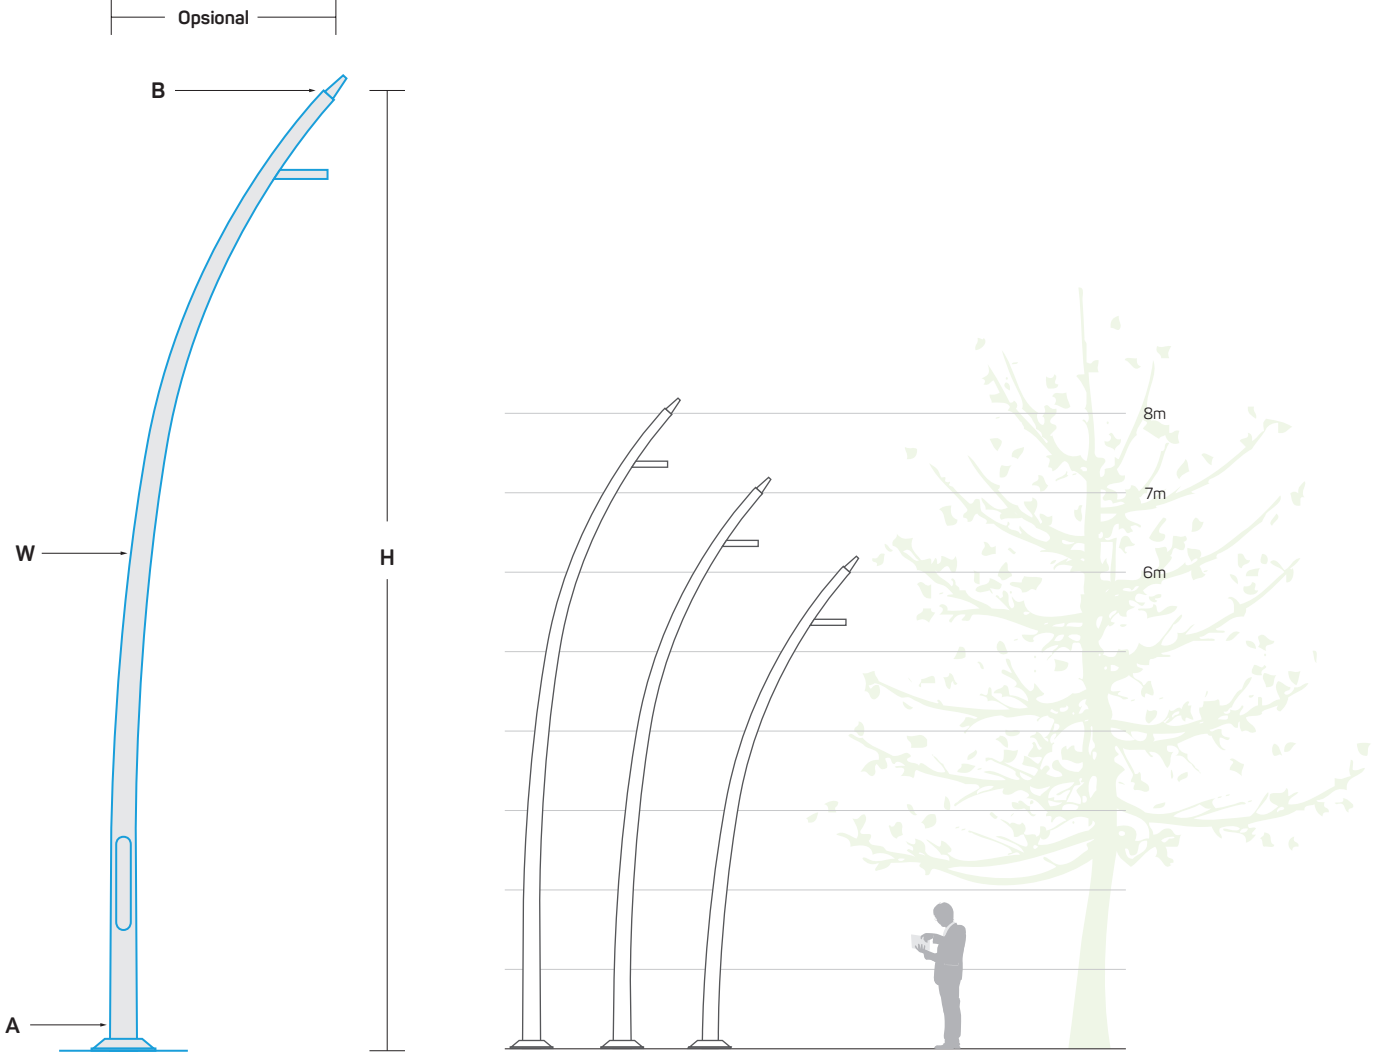

Eğik Direkler

Curved Poles

Ø148

Innovational lighting poles... **ALCOP**
design

Ürün Kodu Product Code	Direk Yüksekliği Pole Height	Alt Çap Base Diameter	Üst Çap Spigot Diameter	Kalınlık Wall Thickness
	H	A	B	W
ALC148E.600	6m	148mm	76mm	3mm
ALC148E.700	7m	148mm	76mm	3mm
ALC148E.800	8m	148mm	76mm	3mm